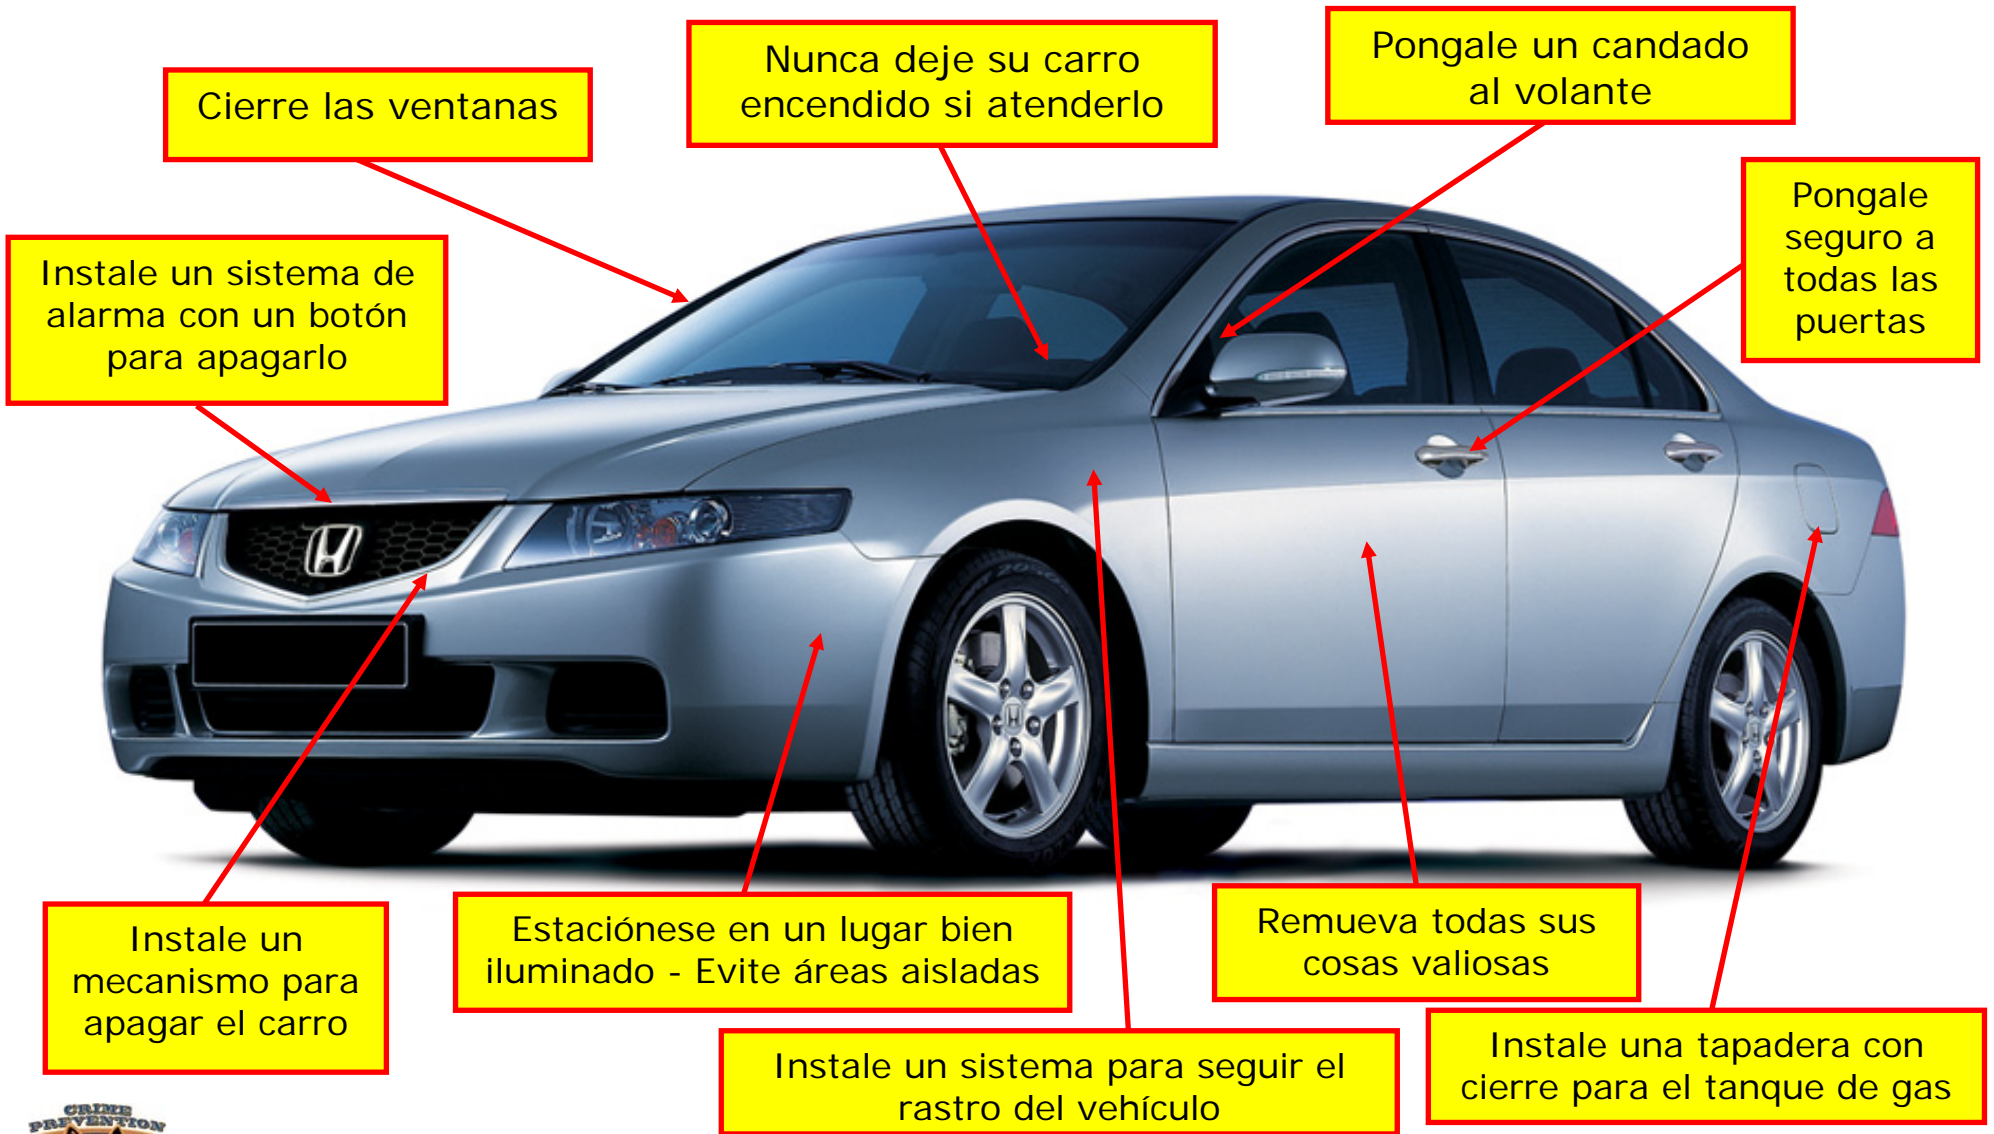

# 10 Consejos para Reducir el Robo de Autos

Para más información sobre cómo proteger su vehículo por favor comuníquese con Crime Prevention Unit al:  
425-257-7497 o vía correo electrónico: [crimeprevention@everettwa.gov](mailto:crimeprevention@everettwa.gov)